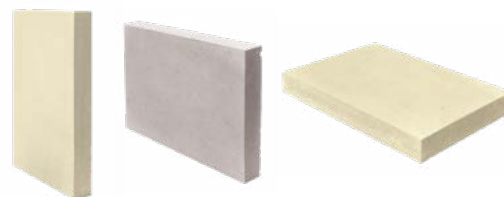

DOPLNKOVÉ PRODUKTY K SYSTÉMU IMPERIAL