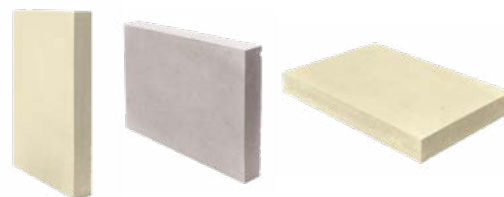

FAREBNÉ ODTIENE

béžová svetlá

strieborná

PRVKY (hrúbka 4,7 - 5,3 cm)

Rozmer: 80 x 40 cm

~~22,87 € / ks~~

18,74 € / ks

Rozmer: 80 x 80 cm

~~45,81 € / ks~~

37,56 € / ks

DOPLNKOVÉ PRODUKTY K SYSTÉMU IMPERIAL

BAZÉNOVÝ LEM / PALISÁDA / OBRUBNÍK IMPERIAL

PRVKY (hrúbka 5,7 - 6,3 cm)

Rozmer: 34 x 50 cm

13,84 € / ks

Rozmer: 50 x 34 cm